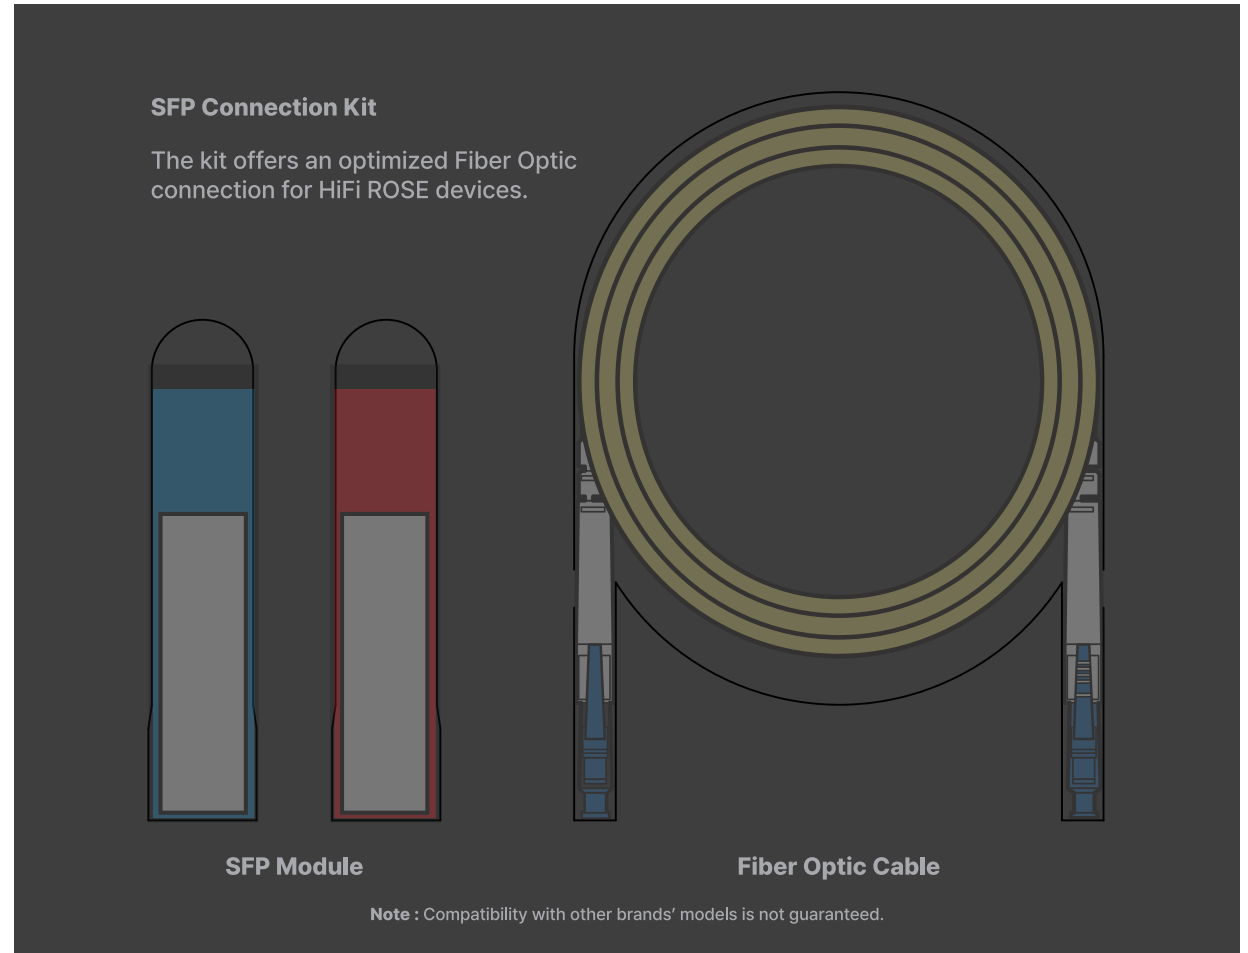

HiFi ROSE SFP Connection Kit

BOX LID

167(W) x 131(D) x 22(H)mm (1:2 Scale)

BOX

162(W) x 126(D) x 20(H)mm (1:1 Scale)

LABEL